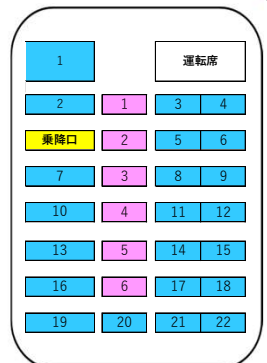

装 備

冷蔵庫
テレビ
CD・DVD
カラオケ・ビンゴゲーム
ポット

最後部座席はゆったり3席！
回転する座席(サロン仕様)
にすることでバスでの移動中も
宴会気分♪

後部座席が回転
ゆったりサロン仕様も可能！

オススメ

マイクロバス 28人乗り

正席22席 + 補助席6席

装 備

カップホルダー
充電用USB端子
※TYPE-C
※右窓側のみ

充電用USB端子
TYPE-C あります!!

マイクロバス 28人乗り

正席22席 + 補助席6席

学校行事(見学・部活)
駅から宿泊先への送迎のみ
などで利用が多い車種です。

部活動の送迎
会社行事の大人数の
ピストン送迎など
におすすめの車種です

そのほか ハイヤー等 少人数の送迎・旅行にも対応した車種もございます！

バス事業部 / 旅行事業部