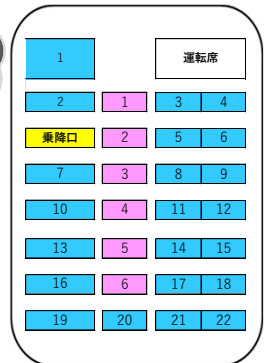

部活の送迎

町内会
での旅行

会社行事
の送迎

✓ 人数・用途に合わせて最適なバスをご提案いたします！

✓ 日帰り旅行などの企画・ご相談・各種予約承ります！

※2026年夏頃 旅行事業部 開業予定

中型バス 27人乗り

正席27席 ※補助席なし

装 備

冷蔵庫
テレビ
CD・DVD
カラオケ・ビンゴゲーム
ポット

最後部座席はゆったり3席！
回転する座席(サロン仕様)
にすることでバスでの移動中も
宴会気分♪

後部座席が回転
ゆったりサロン仕様も可能！

オススメ

マイクロバス 28人乗り

正席22席 + 補助席6席

装 備

カップホルダー
充電用USB端子
※TYPE-C
※右窓側のみ

充電用USB端子
TYPE-C あります!!

マイクロバス 28人乗り

正席22席 + 補助席6席

学校行事(見学・部活)
駅から宿泊先への送迎のみ
などで利用が多い車種です。

部活動の送迎
会社行事の大人数の
ピストン送迎など
におすすめの車種です

そのほか ハイヤー等 少人数の送迎・旅行にも対応した車種もございます！

バス事業部 / 旅行事業部