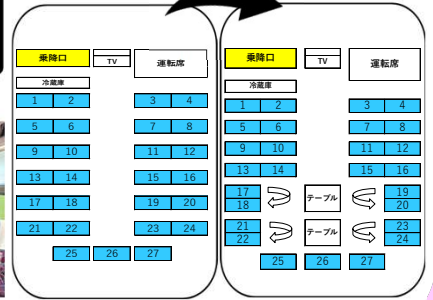

部活の送迎

町内会
での旅行

会社行事
の送迎

✓ 人数・用途に合わせて最適なバスをご提案いたします！

✓ 日帰り旅行などの企画・ご相談・各種予約承ります！

※2026年夏頃 旅行事業部 開業予定

中型バス 27人乗り

正席27席 ※補助席なし

装 備

冷蔵庫
テレビ
CD・DVD
カラオケ・ビンゴゲーム
ポット

最後部座席はゆったり3席！
回転する座席(サロン仕様)
にすることでバスでの移動中も
宴会気分♪

後部座席が回転
ゆったりサロン仕様も可能！

オススメ

マイクロバス 28人乗り

正席22席 + 補助席6席

装 備

カップホルダー
充電用USB端子
※TYPE-C
※右窓側のみ

充電用USB端子
TYPE-C あります!!

マイクロバス 28人乗り

正席22席 + 補助席6席

学校行事(見学・部活)
駅から宿泊先への送迎のみ
などで利用が多い車種です。

部活動の送迎
会社行事の大人数の
ピストン送迎など
におすすめの車種です

そのほか ハイヤー等 少人数の送迎・旅行にも対応した車種もございます！

バス事業部 / 旅行事業部