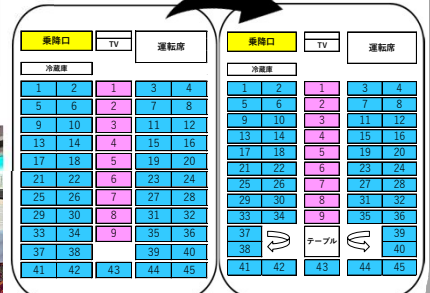

装 備

- 冷蔵庫
- テレビ(前方・後方)
- CD・DVD
- カラオケ・ビンゴゲーム
- ポット

大人数の送迎にも対応可能
部活動の大きな道具・機材
なども収納可能なスペース有
54名様まで乗車いただけます

後部座席が回転
ゆったりサロン仕様も可能！

オススメ