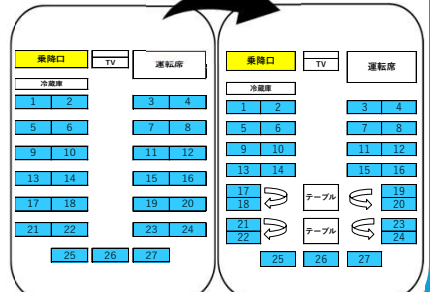

## 中型バス 27人乗り

【J BUS ハイデッカー】 正席27席 ※補助席なし

### 装 備

- 冷蔵庫
- テレビ(前方・後方)
- CD・DVD
- カラオケ・ビンゴゲーム
- ポット

♪ 30万曲以上を内蔵！  
最新曲まで網羅する最新の  
カラオケ機種を装備

後部座席が回転  
ゆったりサロン仕様も可能！

そのほか ハイヤー等 少人数の送迎・旅行にも対応した車種もございます！

バス事業部 / 旅行事業部

☎ 0557-37-1712

☎ 0557-37-1712