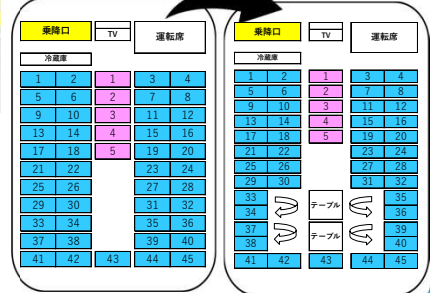

### 装 備

- 冷蔵庫
- テレビ(前方・後方)
- CD・DVD
- カラオケ・ビンゴゲーム
- 充電用USB端子(※一部)
- コンセント(※一部)
- ポット

♪ 30万曲以上を内蔵！  
最新曲まで網羅する最新の  
カラオケ機種を装備

後部座席が回転  
ゆったりサロン仕様も可能！

## 大型バス 54人乗り

【三菱 スーパーハイデッカー】 正席45席 + 補助席9席